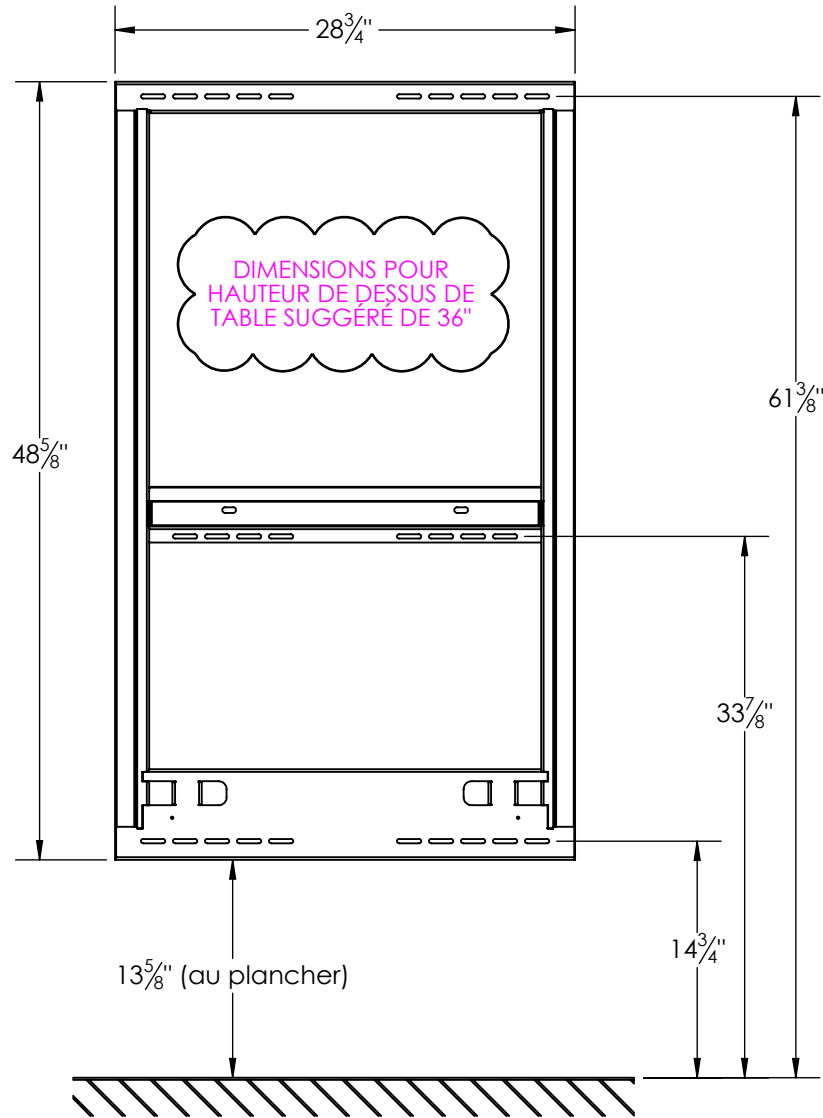

#	CODE	DESCRIPTION	QTÉ
1	87-020-00	Rondelles SS standard 1/4"	6
2	85-444-20	Vis à bois SS, bombée (CARRÉ), #12, long. 2"	6

**ASSUREZ-VOUS QUE TOUTES LES VIS DE FIXATION SONT SOLIDEMENT VISSÉES DANS LA STRUCTURE DU MUR DERRIÈRE LE GYPSE**