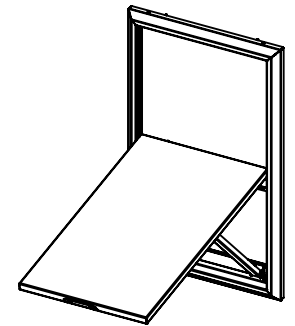

#	CODE	DESCRIPTION	QTÉ
1	87-020-00	Rondelles SS standard 1/4"	6
2	85-444-20	Vis à bois SS, bombée (CARRÉ), #12, long. 2"	6

**ASSUREZ-VOUS QUE TOUTES LES VIS DE FIXATION SONT SOLIDEMENT VISSÉES DANS LA STRUCTURE DU MUR DERRIÈRE LE GYPSE**