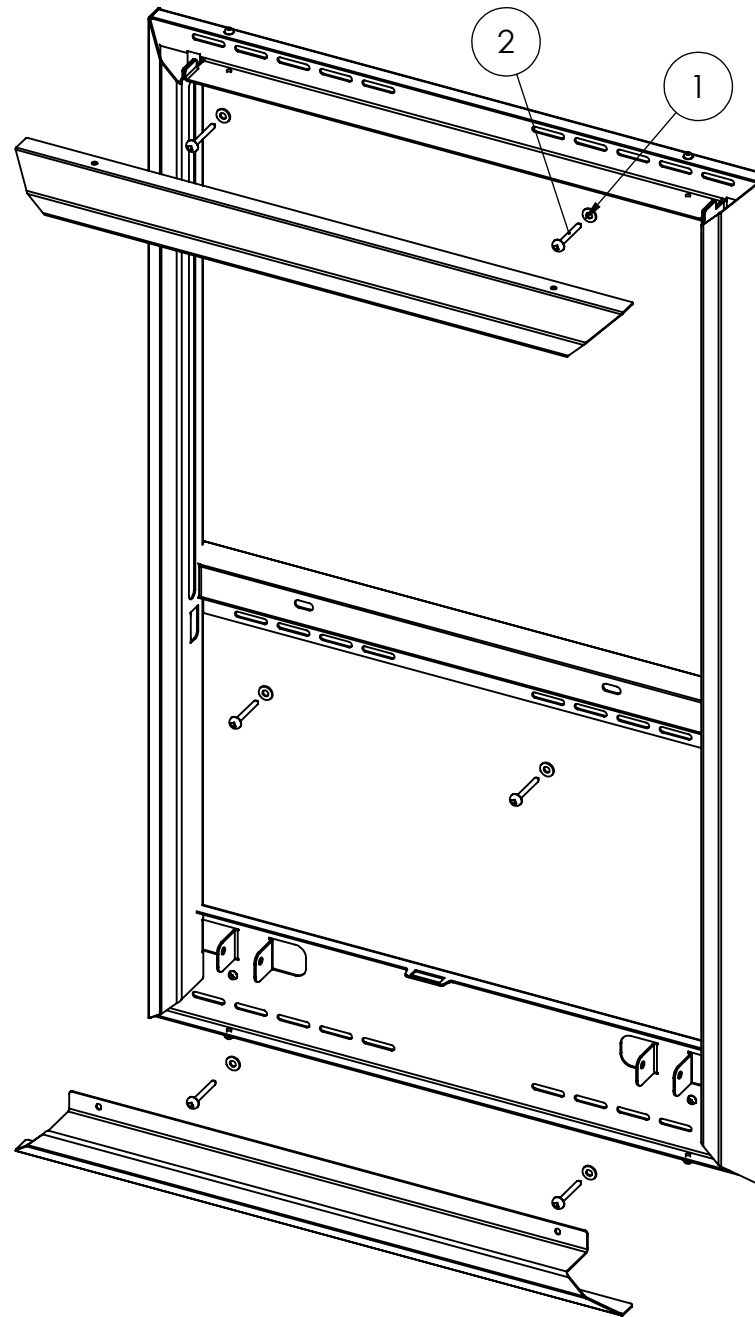

#	CODE	DESCRIPTION	QTÉ
1	87-020-00	Rondelles SS standard 1/4"	6
2	85-444-20	Vis à bois SS, bombée (CARRÉ), #12, long. 2"	6

**ASSUREZ-VOUS QUE TOUTES LES VIS DE FIXATION SONT SOLIDEMENT VISSÉES DANS LA STRUCTURE DU MUR DERRIÈRE LE GYPSE**