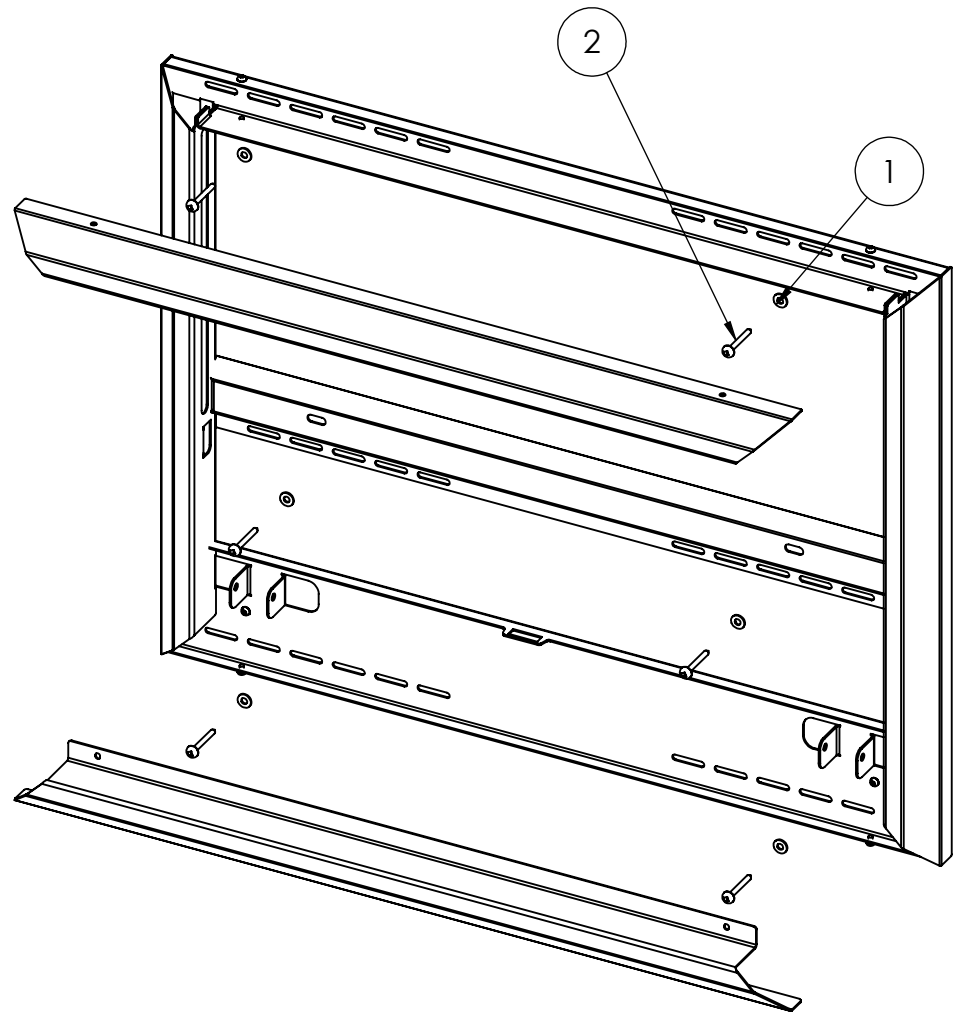

#	CODE	DESCRIPTION	QTÉ
1	87-020-00	Rondelles SS standard 1/4"	6
2	85-444-20	Vis à bois SS, bombée (CARRÉ), #12, long. 2"	6

ASSUREZ-VOUS QUE TOUTES LES VIS DE FIXATION SONT SOLIDEMENT VISSÉES DANS LA STRUCTURE DU MUR DERRIÈRE LE GYPSE