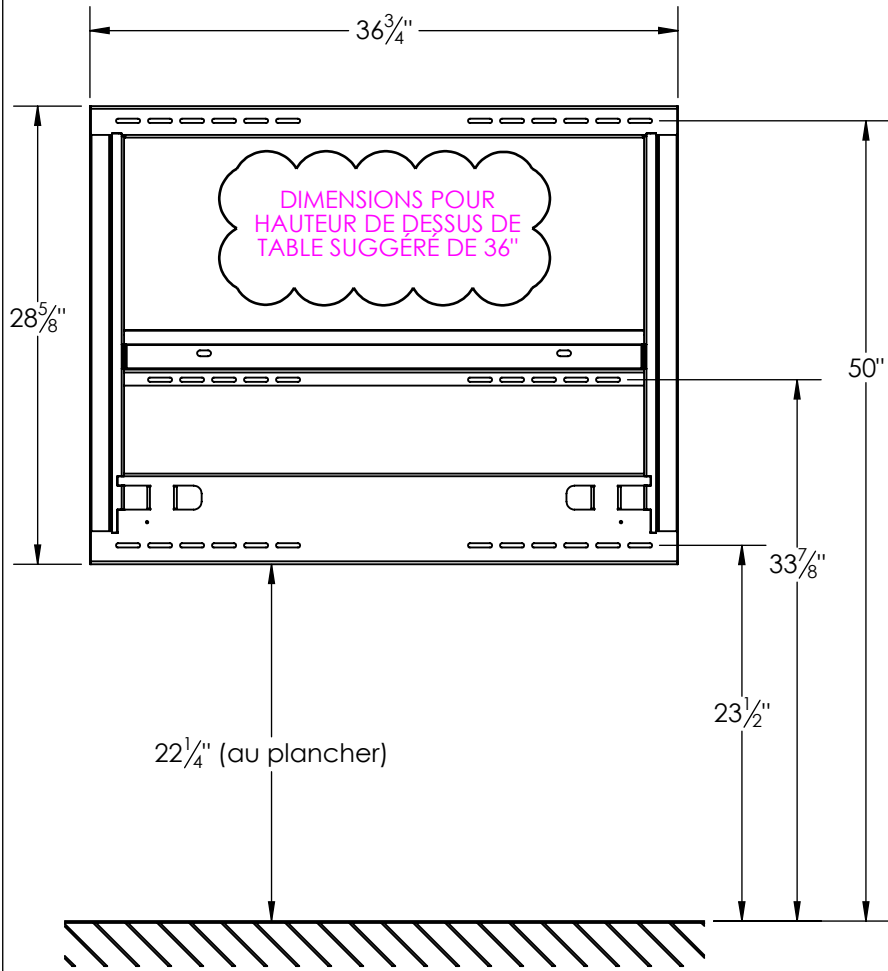

#	CODE	DESCRIPTION	QTÉ
1	87-020-00	Rondelles SS standard 1/4"	6
2	85-444-20	Vis à bois SS, bombée (CARRÉ), #12, long. 2"	6

ASSUREZ-VOUS QUE TOUTES LES VIS DE FIXATION SONT SOLIDEMENT VISSÉES DANS LA STRUCTURE DU MUR DERRIÈRE LE GYPSE