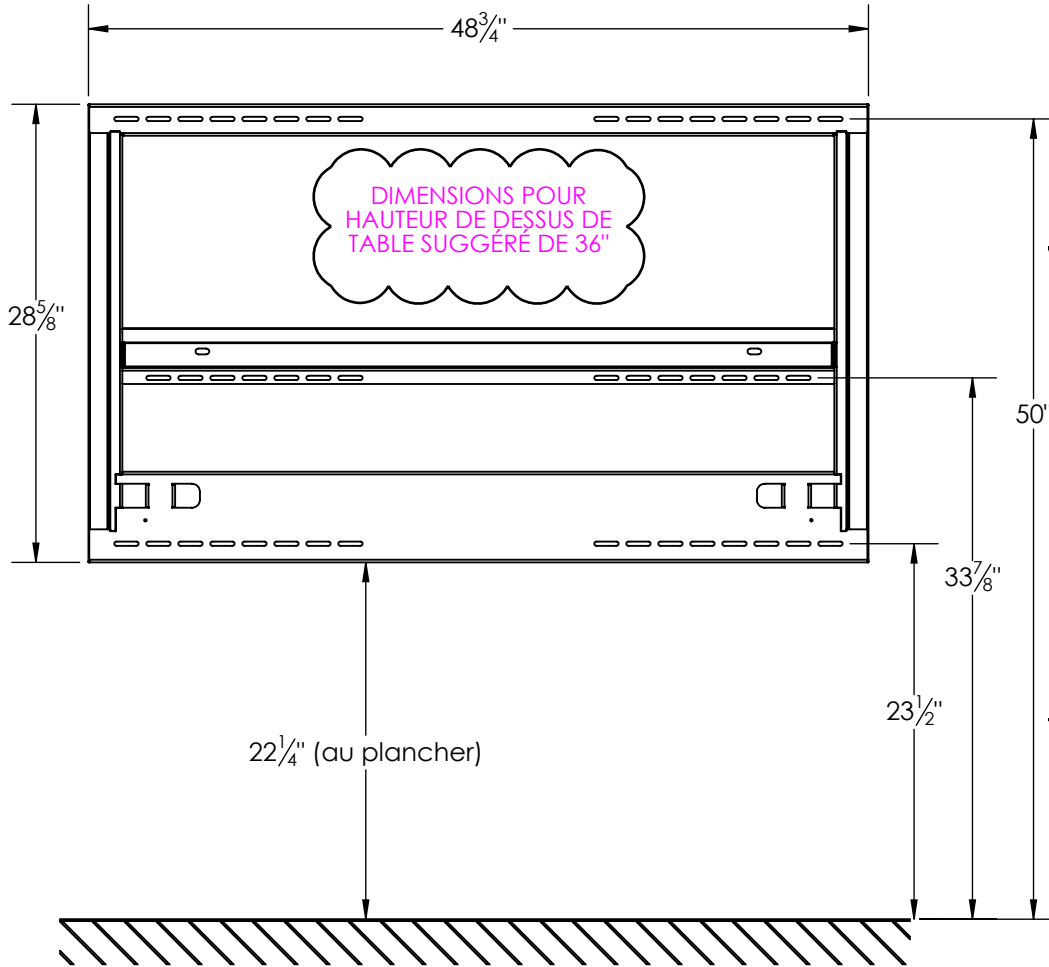

#	CODE	DESCRIPTION	QTÉ
1	87-020-00	Rondelles SS standard 1/4"	6
2	85-444-20	Vis à bois SS, bombée (CARRÉ), #12, long. 2"	6

**ASSUREZ-VOUS QUE TOUTES LES VIS DE FIXATION  
SONT SOLIDEMENT VISSÉES DANS LA STRUCTURE DU  
MUR DERRIÈRE LE GYPSE**