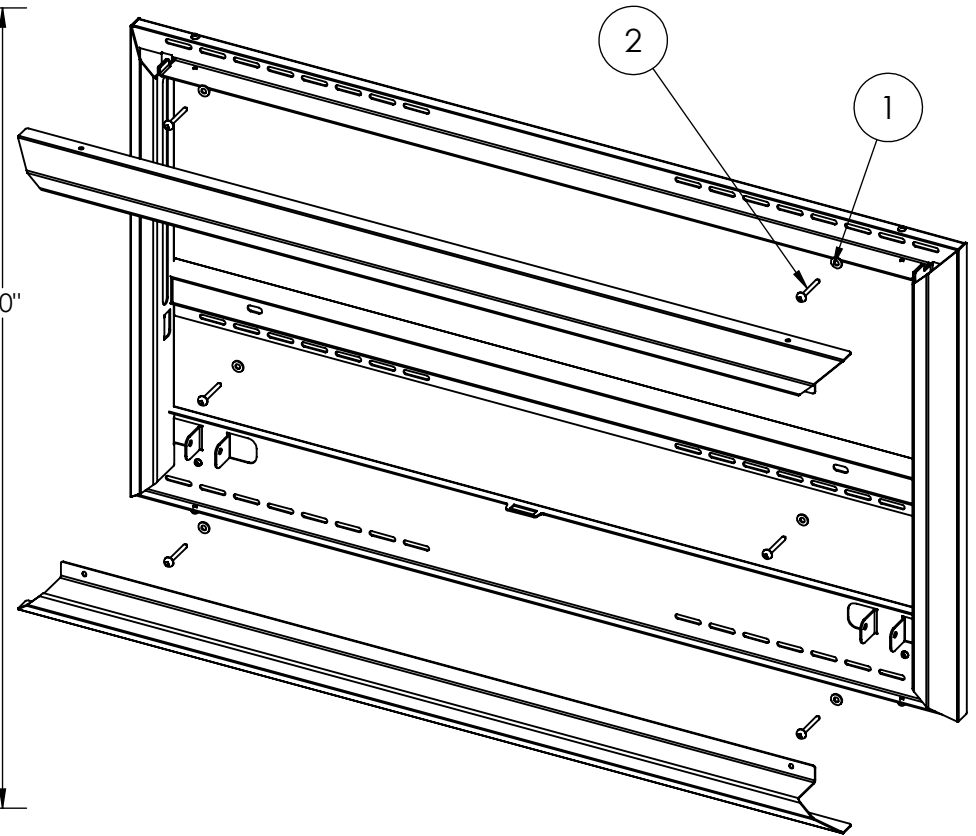

#	CODE	DESCRIPTION	QTÉ
1	87-020-00	Rondelles SS standard 1/4"	6
2	85-444-20	Vis à bois SS, bombée (CARRÉ), #12, long. 2"	6

**ASSUREZ-VOUS QUE TOUTES LES VIS DE FIXATION  
SONT SOLIDEMENT VISSÉES DANS LA STRUCTURE DU  
MUR DERRIÈRE LE GYPSE**